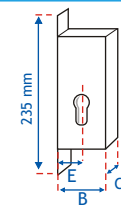

E	25	30	35
B	37	42	47

Medida: milímetros

	Descr.	COD.	FRENTE	CAJA	ENTRADA
<b>BASCULANTE</b>	 <b>Cerradura seguridad basculante 1 punto</b> Fechadura de segurança - 1 pontos One points lock (1) Incluye cerraderos INOX regulables (2) Incluye cerraderos INOX fijos	<b>C16A30</b> (1)	FP 22	C 15,5	E 30
		<b>C16A35</b> (1)	FP 22	C 15,5	E 35
		<b>C16U25</b> (2)	FU 24	C 15,5	E 25
		<b>C16U30</b> (2)	FU 24	C 15,5	E 30
		<b>C97B25</b>	FP 24	C 20,0	E 25
		<b>C97B30</b>	FP 24	C 20,0	E 30
		<b>C97B35</b>	FP 24	C 20,0	E 35
<b>GANCHO</b>	 <b>Cerradura de seguridad gancho 1 punto</b> Fechadura de segurança - 1 ponto Monopoint lock	<b>C97A25G</b>	FP 24	C 20,0	E 25
		<b>C97A30G</b>	FP 24	C 20,0	E 30
		<b>C97A35G</b>	FP 24	C 20,0	E 35
<b>RODILLO</b>	 <b>Cerradura de seguridad rodillo 1 punto</b> Fechadura de segurança - 1 ponto Monopoint lock	<b>C97AR30</b>	FP 22	C 20,0	E 30
		<b>C97AR35</b>	FP 22	C 20,0	E 35
		<b>C97BR30</b>	FP 24	C 20,0	E 30
		<b>C97BR35</b>	FP 24	C 20,0	E 35

# CERRADURAS | PUNTO DESLIZANTE

TODAS LAS CERRADURA 1 PUNTO INCLUYEN:

Cerradero fijo INOX

Cerradura deslizante

Escudo de nylon

Tornillo

COTAS PRINCIPALES

E	25	30	35
B	37	42	47

Medida: milímetros

	Descr.	COD.	FRENTE	CAJA	ENTRADA
<b>DESlizANTE</b>	 <b>Cerradura de seguridad 1 punto</b> Fechadura de segurança - 1 ponto Monopoint lock	<b>C91A20</b>	FP 22	C 15,5	E 20
		<b>C91A25</b>	FP 22	C 15,5	E 25
		<b>C91A30</b>	FP 22	C 15,5	E 30
		<b>C91A35</b>	FP 22	C 15,5	E 35
<b>GANCHO</b>	 <b>Cerradura sin resbalón, gancho 1 punto</b> Fechadura de segurança - 1 ponto Monopoint lock	<b>C97A25SG</b>	FP22	C 15,5	E 20
		<b>C97A30SG</b>	FP22	C 15,5	E 25
		<b>C97A35SG</b>	FP22	C 15,5	E 30