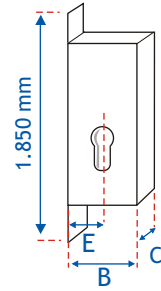

# CERRADURAS 3 PUNTOS

Longitud: 1.850 mm.  
(1.600 mm. consultar)

TODAS  
LAS  
CERRADURA  
3 PUNTOS  
INCLUYEN:

Cerradura basculante

Cerraderos regulables

Enganche seguridad

Escudo de seguridad

Tornillos

E	25	30	35
B	37	42	47

Medida:  
milímetros

	Descr.	COD.	FRENTE	CAJA	ENTRADA		
<b>BASCULANTE</b>	<b>Cerradura seguridad basculante 3 puntos</b> Fechadura de segurança - 3 pontos Three points lock Incluye cerraderos INOX regulables	<b>C17A30</b>	FP 22	C 15,5	E 30		
		<b>C17A35</b>	FP 22	C 15,5	E 35		
		<b>C17U25</b>	FU 24	C 15,5	E 25		
		<b>C17U30</b>	FU 24	C 15,5	E 30		
<b>BASCUL. + RODILLO B</b>	<b>Cerradura seguridad basculante con rodillo - tres puntos</b> Fechadura de segurança - 3 pontos Three points lock Incluye cerraderos INOX regulables	<b>C99A25R</b>	FP 22	C 20,0	E 25		
		<b>C99A30R</b>	FP 22	C 20,0	E 30		
		<b>C99A35R</b>	FU 22	C 20,0	E 35		
		<b>C99U25R</b>	FU 24	C 20,0	E 25		
		<b>C99U30R</b>	FU 24	C 20,0	E 30		
		<b>C99U35R</b>	FP 24	C 20,0	E 35		
<b>CERRADURA DE GANCHO</b>	<b>Cerradura seguridad gancho 3 puntos</b> Fechadura de segurança - 3 pontos Three points lock Incluye cerraderos INOX regulables	<b>C99A25G</b>	FP 22	C 20,0	E 25		
		<b>C99A30G</b>	FP 22	C 20,0	E 30		
		<b>C99A35G</b>	FU 22	C 20,0	E 35		
		<b>C99U25G</b>	FU 24	C 20,0	E 25		
		<b>C99U30G</b>	FU 24	C 20,0	E 30		
		<b>C99U35G</b>	FP 24	C 20,0	E 35		
		<b>C99-RG También disponible con rodillo y gancho</b>					
		<b>Para otras medidas de frentes en cualquier cerradura, consultar.</b>					
<b>CERRADURA DE PALANCA</b>	<b>Cerradura palanca multipunto</b> Fechadura de segurança - multipunto Monopoint lock	<b>C77A35</b>	FU 24	C 15,5	E 35		
		<b>C77A45</b>	FP 24	C 15,5	E 45		
	<b>Cerradero inox regulable.</b>	<b>CT-77</b>	Con excéntricas regulables				
	<b>Punto de cierre</b>	<b>KT0005</b>	Con excéntricas regulables				
	<b>Esquadra reenvío</b>	<b>OS320</b>	Cierre perimetral				