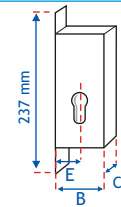

COTAS PRINCIPALES

E	25	30	35
B	37	42	47

Medida: milímetros

	Descr.	COD.	FRENTE	CAJA	ENTRADA
BASCULANTE	 Cerradura seguridad basculante 1 punto Fechadura de segurança - 1 pontos One points lock (1) Incluye cerraderos INOX regulables (2) Incluye cerraderos INOX fijos	C16A30 (1)	FP 22	C 15,5	E 30
		C16A35 (1)	FP 22	C 15,5	E 35
		C16U25 (2)	FU 24	C 15,5	E 25
		C16U30 (2)	FU 24	C 15,5	E 30
		C97B25	FP 24	C 20,0	E 25
		C97B30	FP 24	C 20,0	E 30
		C97B35	FP 24	C 20,0	E 35
GANCHO	 Cerradura de seguridad gancho 1 punto Fechadura de segurança - 1 ponto Monopoint lock	C97A25G	FP 24	C 20,0	E 25
		C97A30G	FP 24	C 20,0	E 30
		C97A35G	FP 24	C 20,0	E 35
RODILLO	 Cerradura de seguridad rodillo 1 punto Fechadura de segurança - 1 ponto Monopoint lock	C97AR30	FP 22	C 20,0	E 30
		C97AR35	FP 22	C 20,0	E 35
		C97BR30	FP 24	C 20,0	E 30
		C97BR35	FP 24	C 20,0	E 35